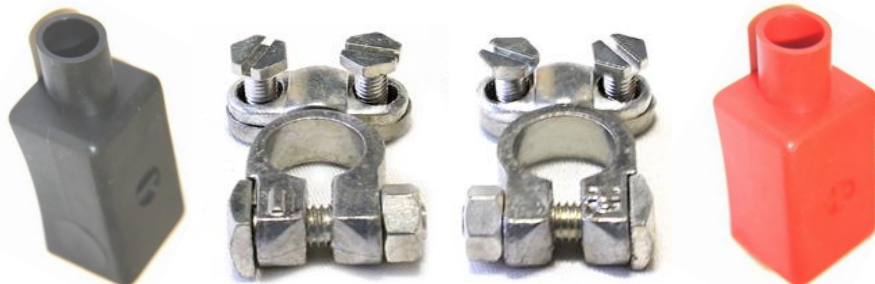

**ARTIKELNUMMER : 7800010**

Abdeckkappe für Kabelabgang Mitte
(Rot)
Kabeldurchführung 14 mm
Innenmaße ca. 60x35x27

**ARTIKELNUMMER : 7800011**

Abdeckkappe für Kabelabgang Mitte
(Schwarz)
Kabeldurchführung 16 mm
Innenmaße ca. 60x35x27

**ARTIKELNUMMER : 7800012**

Abdeckkappe für Kabelabgang Mitte
(Rot)
Kabeldurchführung 16 mm
Innenmaße ca. 60x35x27

Die Kappen müssen vormontiert sein

Abdeckkappen **hart aus PP**

ARTIKELNUMMER : 7800013

Abdeckkappe für Kabelabgang rechts
(Schwarz)
Kabeldurchführung 20 mm

ARTIKELNUMMER : 7800014

Abdeckkappe für Kabelabgang rechts
(Schwarz)
Kabeldurchführung 20 mm
Mit Klipplasje

ARTIKELNUMMER : 7800015

Abdeckkappe für Kabelabgang rechts
(Rot)
Kabeldurchführung 20 mm

ARTIKELNUMMER : 7800016