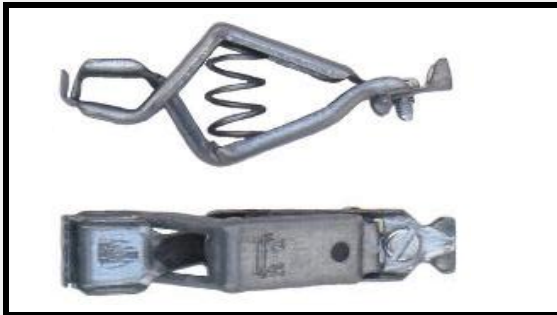

## Ladeclips

**Aus Stahlblech  
Sendzimiervverzinkt  
Kabelanschluß mit Schraube 4mm  
Kabelmontage ohne Kabelschuh**

**45 000 01**

**bis 25 Amp. +  
Länge 75 mm  
Gewicht 18 g**

**45 000 02**

**bis 25 Amp. -  
Länge 75 mm  
Gewicht 18 g**

**45 000 03**

**bis 50 Amp. +  
Länge 105 mm  
Gewicht 38 g**

**45 000 04**

**bis 50 Amp. -  
Länge 105 mm  
Gewicht 38 g**

## Abgreifklemme

**Artikel-Nr. 45 00031**